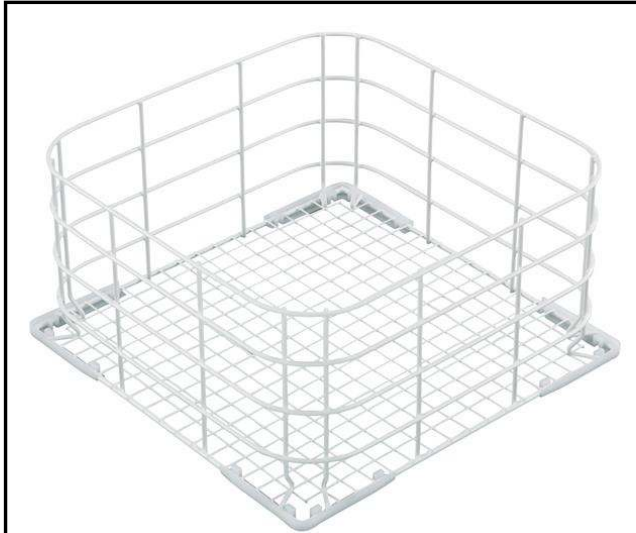

Laverie  
casiers 49 verres  
395X395X200mm

REPÈRE # \_\_\_\_\_

MODELE # \_\_\_\_\_

NOM # \_\_\_\_\_

SIS # \_\_\_\_\_

AIA # \_\_\_\_\_

867054 (WTAC03)

Casier à verres en fil acier  
rilsan 395x395 mm hauteur  
20mm pour lave-verres

### Description courte

Repère No. \_\_\_\_\_

PANIER POUR VERRES-395X395X200 MM

APPROBATION: \_\_\_\_\_

### Capacité

Glass capacity:	49
Max. glass size - height	70 mm
Max. glass size - diameter	60 mm

### Informations générales

Largeur extérieure	395 mm
Profondeur extérieure	395 mm
Hauteur extérieure	200 mm
Poids net :	2 kg